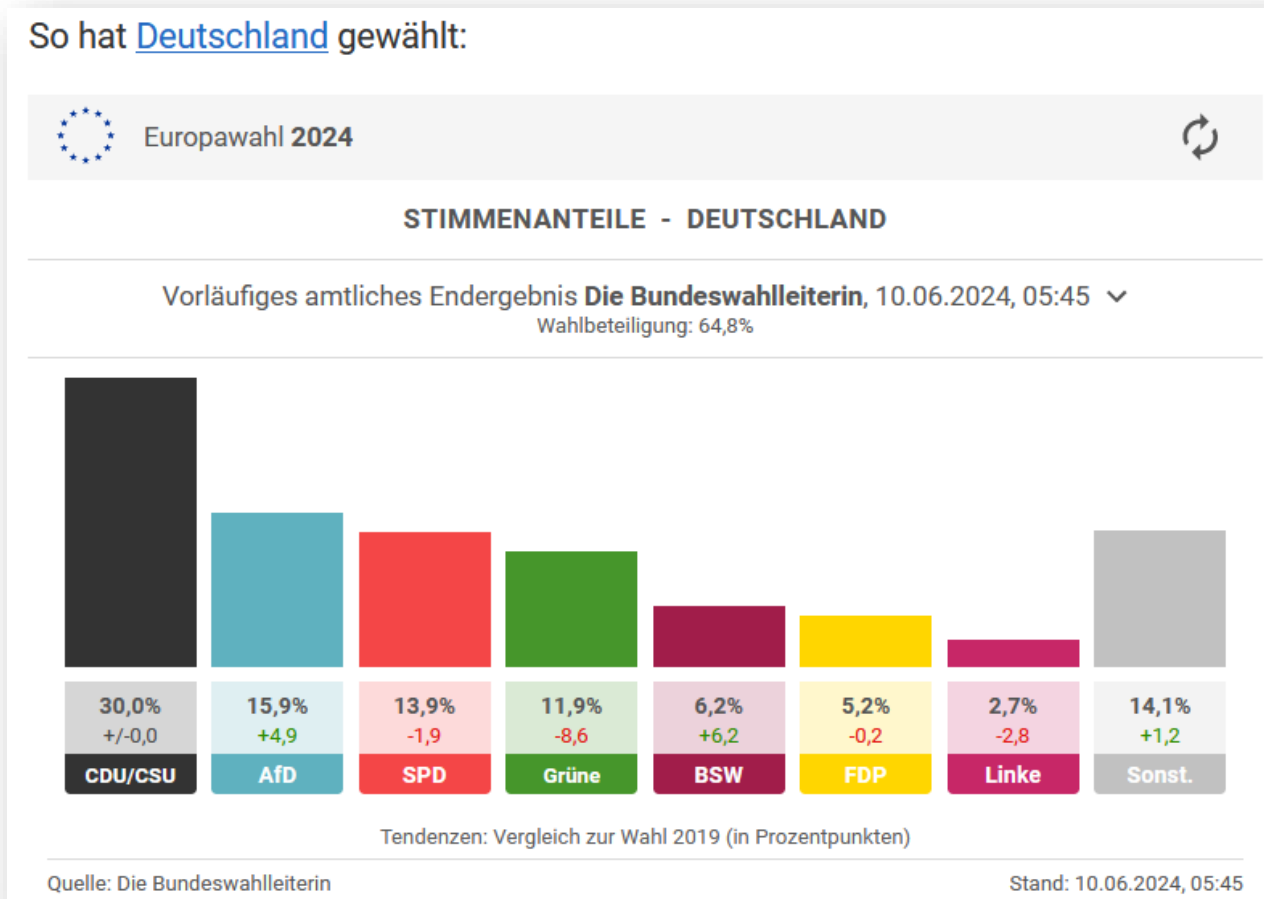

10.06.2024

EU-Wahlergebnis im Bund:

Analyse der ARD in Karten dargestellt mittels dieses Links:

<https://www.tagesschau.de/europawahl/wahl/wahlkarte-europawahl-100.html>

Inhalte:

Wahlergebnisse einzelner Wahlkreise

Wo die Parteien ihre Hochburgen haben

In welchen Städten und Landkreisen hat welche Partei besonders gut oder schlecht abgeschnitten? Die interaktive Karte zeigt Details des Ergebnisses der Europawahl in Deutschland.